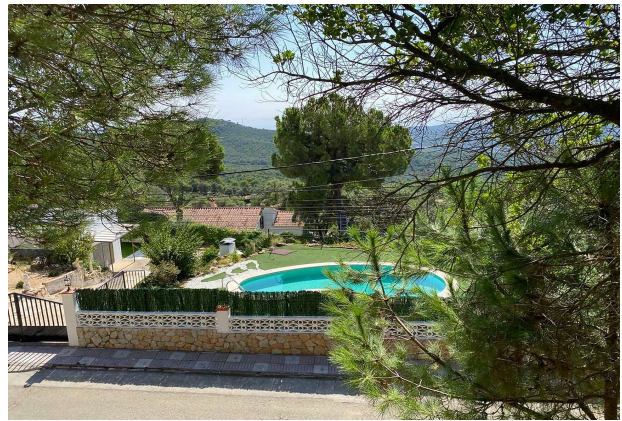

Terreno - Santa Cristina d'Aro

ref. CBF4611

Parcela orientada al sur con vistas al mar

65.000 €

828 m2

0

En trámite