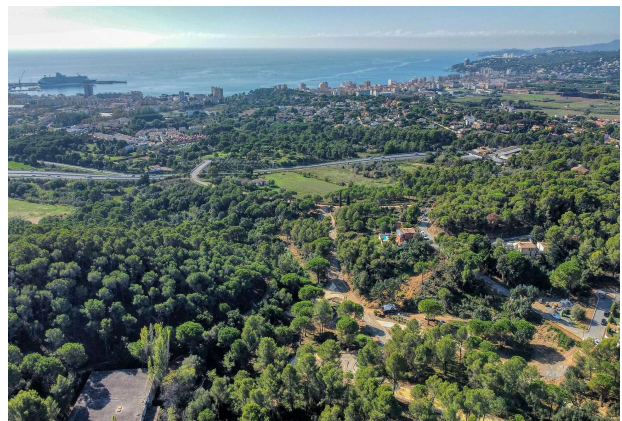

Terreno - **Palamós**

ref. GH-CBF4576

Parcelas de obra nueva con vistas al mar

131.000 €

600 m2

0

En trámite