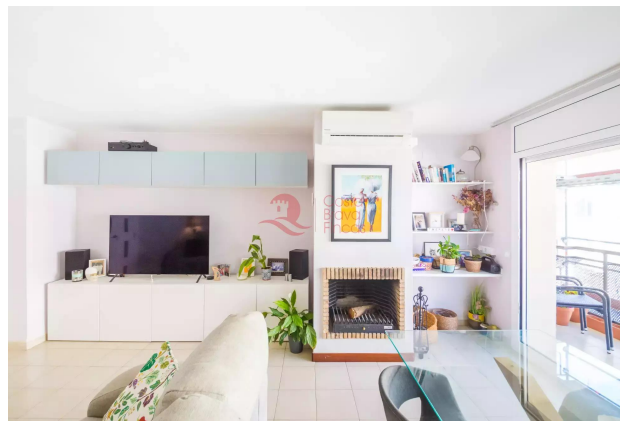

Appartement - Palamós

réf. CBF6144

Appartement près de la plage à Palamós

**299.000 €**

105 m<sup>2</sup>

4

2

E - 206 kWh/m<sup>2</sup>