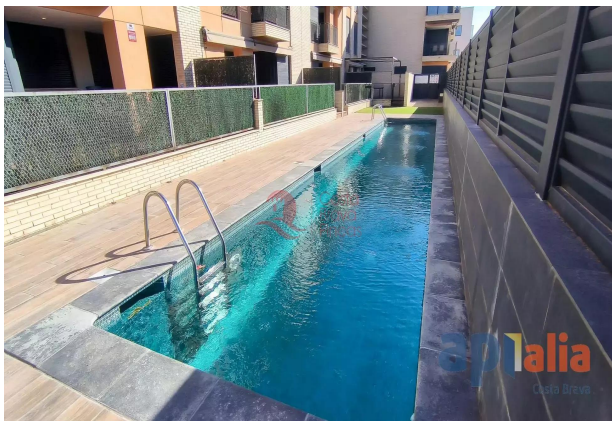

Appartement -

ref. CBF60825

Appartement in het centrum van Palamós met  
**TOERISTISCHE LICENTIE!**

**320.000 €**

2

1

Ja

E - 175 kWh/m<sup>2</sup>  
 E - 32 kg CO<sub>2</sub>/m<sup>2</sup>