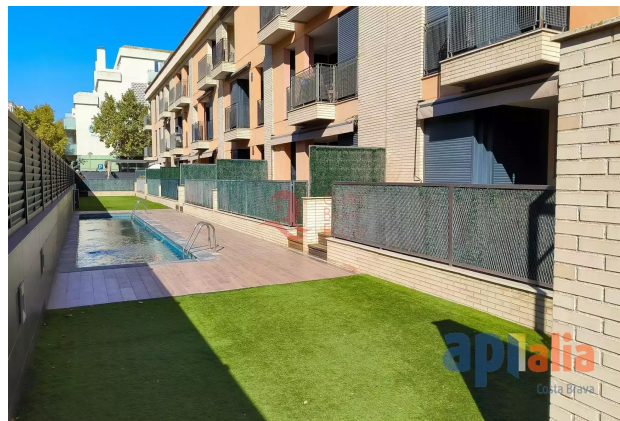

Appartement -

ref. CBF60825

Appartement in het centrum van Palamós met  
**TOERISTISCHE LICENTIE!**

**320.000 €**

2

1

Ja

E - 175 kWh/m<sup>2</sup>  
 E - 32 kg CO<sub>2</sub>/m<sup>2</sup>