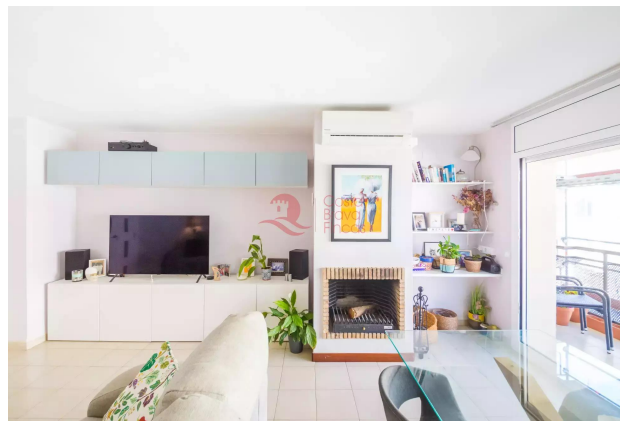

Apartament - **Palamós**

ref. CBF6144

Pis a prop de la platja a Palamós

299.000 €

105 m²

4

2

E - 206 kWh/m²