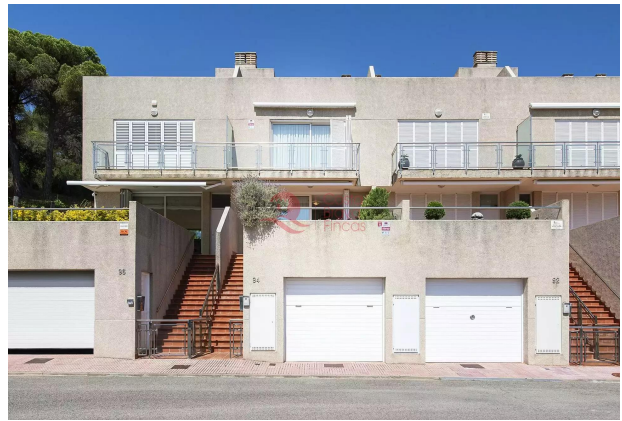

Casa unifamiliar - **Sant Feliu de Guíxols**

ref. CBF60815

Casa adossada amb piscina comunitària i vistes al mar a Sant Feliu. **625.000 €**

167 m2

3

3

Sí

E - 190 kWh/m2  
E - 40 kg CO2/m2